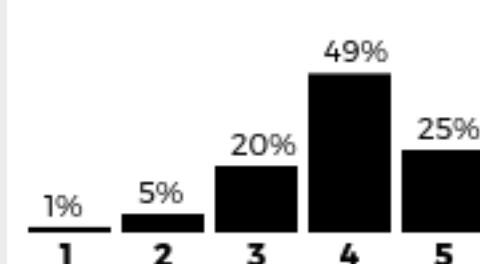

HBO-bachelor, voltijd

deze opleiding

landelijk

Studenttevredenheid

Verdeling van de gegeven antwoorden tussen 1 (zeer ontevreden) en 5 (zeer tevreden)

Zwolle

4,0 gemiddeld

187 respondenten

Enschede

4,1 gemiddeld

57 respondenten

Arnhem

4,1 gemiddeld

207 respondenten

3,9 gemiddeld

2.473 respondenten

Aantal eerstejaars

septemberinstroom
2016 - 2017

Arnhem

136

Enschede

36

Zwolle

89

141

Contacttijd eerstejaars

Aantal ervaren klokuren per week
volgens de grootste groep studenten

30+

18-24

Doorstroom naar het tweede jaar

binnen deze opleiding

71%