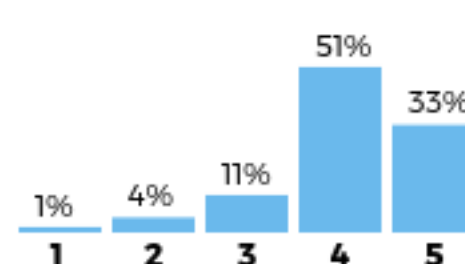

HBO-bachelor, voltijd

deze opleiding

landelijk

Studenttevredenheid

Verdeling van de gegeven antwoorden tussen 1 (zeer ontevreden) en 5 (zeer tevreden)

Zwolle

4,0 gemiddeld

187 respondenten

Enschede

4,1 gemiddeld

57 respondenten

Arnhem

4,1 gemiddeld

207 respondenten

3,9 gemiddeld

2.473 respondenten

Aantal eerstejaars

septemberinstroom
2016 - 2017

Arnhem

136

Enschede

36

Zwolle

89

141

Contacttijd eerstejaars

Aantal ervaren klokuren per week
volgens de grootste groep studenten

30+

18-24

Doorstroom naar het tweede jaar

binnen deze opleiding

71%