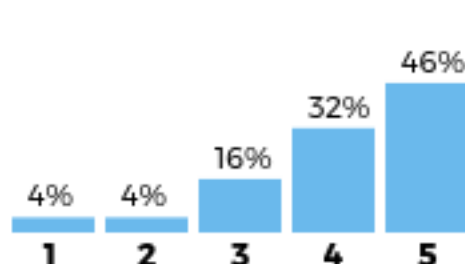

HBO-bachelor, voltijd

deze opleiding

landelijk

Studenttevredenheid

Verdeling van de gegeven antwoorden tussen 1 (zeer ontevreden) en 5 (zeer tevreden)

Zwolle

4,0 gemiddeld

187 respondenten

Enschede

4,1 gemiddeld

57 respondenten

Arnhem

4,1 gemiddeld

207 respondenten

3,9 gemiddeld

2.473 respondenten