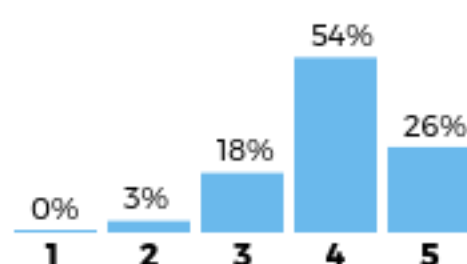

HBO-bachelor, voltijd

deze opleiding

landelijk

Studenttevredenheid

Verdeling van de gegeven antwoorden tussen 1 (zeer ontevreden) en 5 (zeer tevreden)

Zwolle

4,0 gemiddeld

187 respondenten

Enschede

4,1 gemiddeld

57 respondenten

Arnhem

4,1 gemiddeld

207 respondenten

3,9 gemiddeld

2.473 respondenten